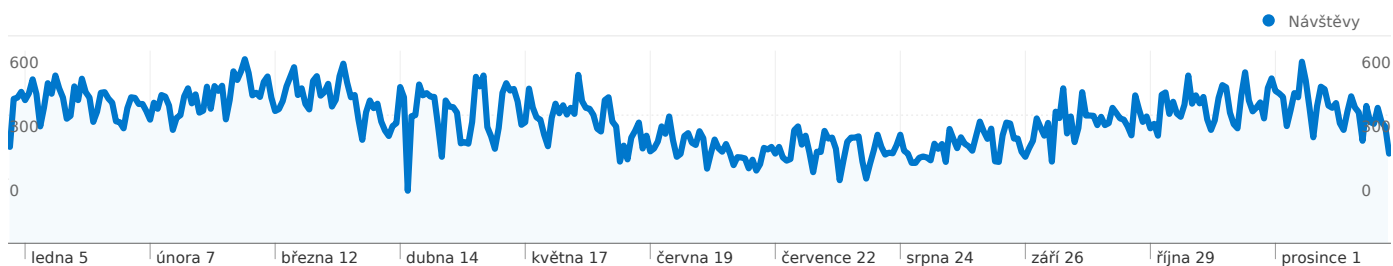

Ze všech zdrojů provozu byl odeslán celkový počet 141 643 návštěv

13,79% Přímý provoz

17,18% Odkazující stránky

69,02% Vyhledávače

■ Vyhledávače
97 769,00 (69,02%)
■ Odkazující stránky
24 340,00 (17,18%)
■ Přímý provoz
19 534,00 (13,79%)

Nejvýkonnější zdroje provozu

Zdroje	Návštěvy	% návštěv	Klíčová slova	Návštěvy	% návštěv
google (organic)	60 137	42,46%	patocka medved	1 761	1,80%
seznam (organic)	33 321	23,52%	vývojová psychologie	1 051	1,07%
(direct) ((none))	19 534	13,79%	digitronové hodiny	1 001	1,02%
images.google.cz (referral)	8 796	6,21%	postřeh	855	0,87%
images.google.sk (referral)	3 269	2,31%	triakový regulátor	800	0,82%