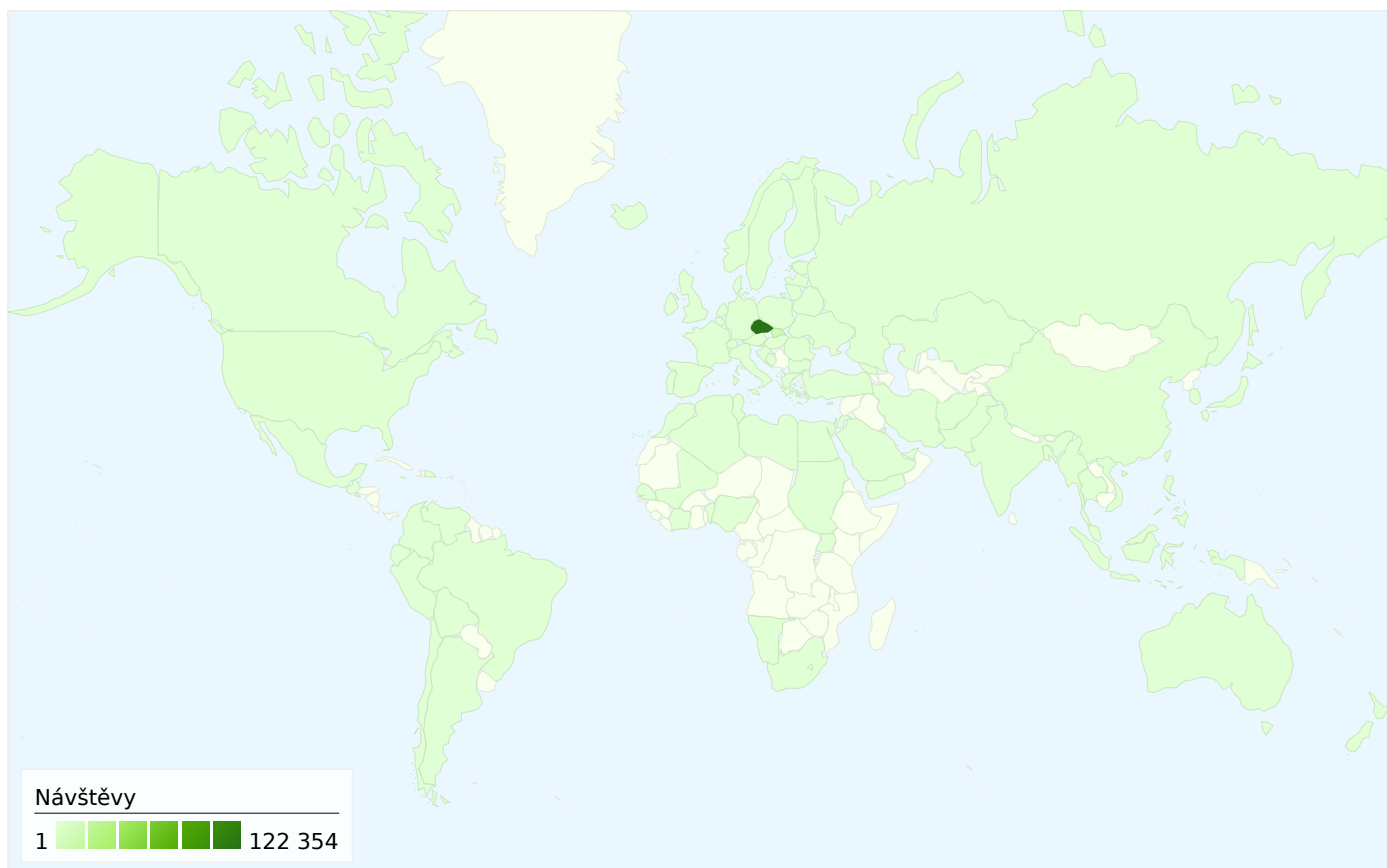

Počet návštěvníků této stránky: 104 866

 141 643 Návštěvy

 104 866 Absolutní jedineční návštěvníci

 267 299 Zobrazení stránek

 1,89 Průměrná zobrazení stránek

 00:03:56 Doba na stránce

 74,45% Poměr návratů

Ze všech zdrojů provozu byl odeslán celkový počet 141 643 návštěv

 13,79% Přímý provoz

 17,18% Odkazující stránky

 69,02% Vyhledávače

■ Vyhledávače  
97 769,00 (69,02%)  
■ Odkazující stránky  
24 340,00 (17,18%)  
■ Přímý provoz  
19 534,00 (13,79%)

## 141 643 návštěv přišlo z 108 země/teritoria