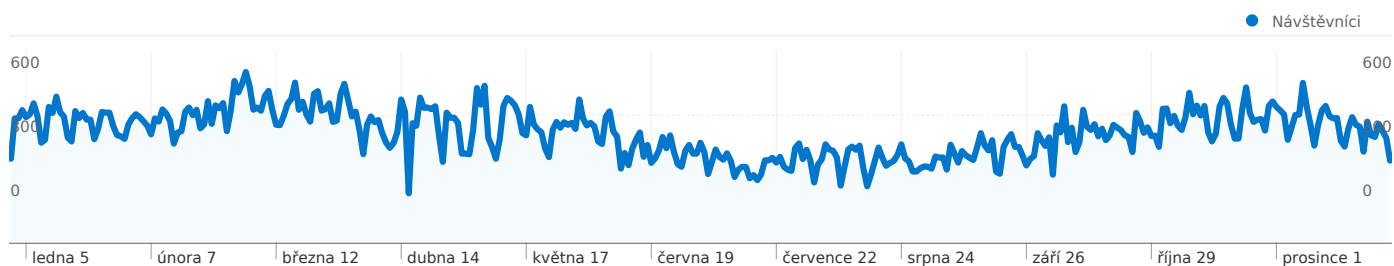

Počet návštěvníků této stránky: 104 866

 141 643 Návštěvy

 104 866 Absolutní jedineční návštěvníci

 267 299 Zobrazení stránek

 1,89 Průměrná zobrazení stránek

 00:03:56 Doba na stránce

 74,45% Poměr návratů

Ze všech zdrojů provozu byl odeslán celkový počet 141 643 návštěv

 13,79% Přímý provoz

 17,18% Odkazující stránky

 69,02% Vyhledávače

■ Vyhledávače  
97 769,00 (69,02%)  
■ Odkazující stránky  
24 340,00 (17,18%)  
■ Přímý provoz  
19 534,00 (13,79%)

1 - 10 z 108

**Stránky této adresy byly celkově zobrazeny 267 299 x**

 **267 299** Zobrazení stránek

 **205 209** Jedinečná zobrazení

 **74,45%** Poměr návratů