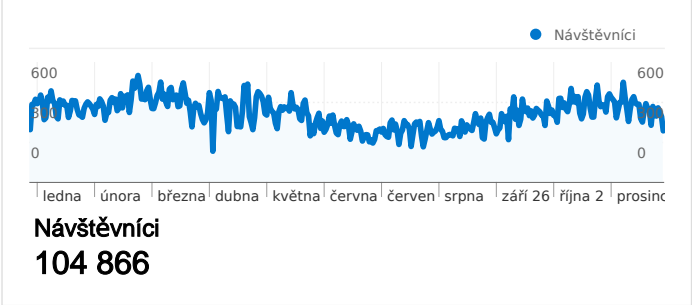

**Použití stránek**

**Přehled návštěvníků**

**Překryvná data mapy**

**Přehled zdrojů provozu**

**Přehled obsahu**

| Stránky                        | Zobrazení stránek | % zobrazení stránek |
|--------------------------------|-------------------|---------------------|
| /phprs/index.php               | 34 328            | 12,84%              |
| /phprs/view.php?cislocclanku=2 | 8 947             | 3,35%               |
| /phprs/view.php?cislocclanku=2 | 8 529             | 3,19%               |
| /phprs/index.php?akce=statisti | 7 322             | 2,74%               |
| /phprs/view.php?cislocclanku=2 | 5 983             | 2,24%               |

Počet návštěvníků této stránky: 104 866

 141 643 Návštěvy

 104 866 Absolutní jedineční návštěvníci

 267 299 Zobrazení stránek

 1,89 Průměrná zobrazení stránek

 00:03:56 Doba na stránce

 74,45% Poměr návratů

Ze všech zdrojů provozu byl odeslán celkový počet 141 643 návštěv

 13,79% Přímý provoz

 17,18% Odkazující stránky

 69,02% Vyhledávače

■ Vyhledávače  
97 769,00 (69,02%)  
■ Odkazující stránky  
24 340,00 (17,18%)  
■ Přímý provoz  
19 534,00 (13,79%)

1 - 10 z 108

**Stránky této adresy byly celkově zobrazeny 267 299 x**

 **267 299** Zobrazení stránek

 **205 209** Jedinečná zobrazení

 **74,45%** Poměr návratů