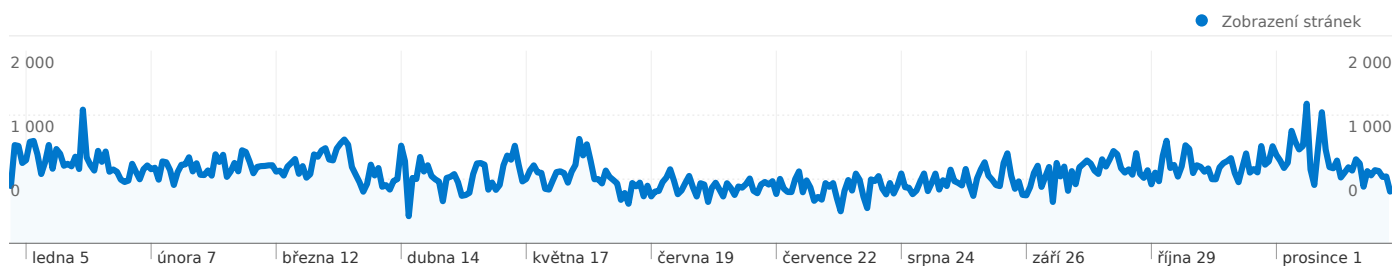

Stránky této adresy byly celkově zobrazeny 267 299 x

267 299 Zobrazení stránek

205 209 Jedinečná zobrazení

74,45% Poměr návratů

Hlavní obsah

Stránky	Zobrazení stránek	% zobrazení stránek
/phprs/index.php	34 328	12,84%
/phprs/view.php?cisloclanku=2005121801	8 947	3,35%
/phprs/view.php?cisloclanku=2006110201	8 529	3,19%
/phprs/index.php?akce=statistika	7 322	2,74%
/phprs/view.php?cisloclanku=2008022101	5 983	2,24%