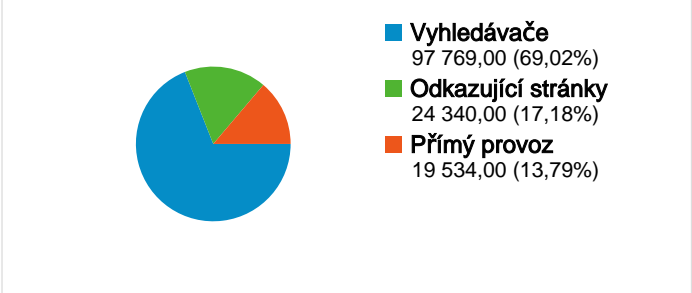

**Použití stránek**

**Přehled návštěvníků**

**Překryvná data mapy**

**Přehled zdrojů provozu**

**Přehled obsahu**

| Stránky                        | Zobrazení stránek | % zobrazení stránek |
|--------------------------------|-------------------|---------------------|
| /phprs/index.php               | 34 328            | 12,84%              |
| /phprs/view.php?cislocclanku=2 | 8 947             | 3,35%               |
| /phprs/view.php?cislocclanku=2 | 8 529             | 3,19%               |
| /phprs/index.php?akce=statisti | 7 322             | 2,74%               |
| /phprs/view.php?cislocclanku=2 | 5 983             | 2,24%               |

Počet návštěvníků této stránky: 104 866

 141 643 Návštěvy

 104 866 Absolutní jedineční návštěvníci

 267 299 Zobrazení stránek

 1,89 Průměrná zobrazení stránek

 00:03:56 Doba na stránce

 74,45% Poměr návratů

1 - 10 z 108

**Stránky této adresy byly celkově zobrazeny 267 299 x**

 **267 299** Zobrazení stránek

 **205 209** Jedinečná zobrazení

 **74,45%** Poměr návratů